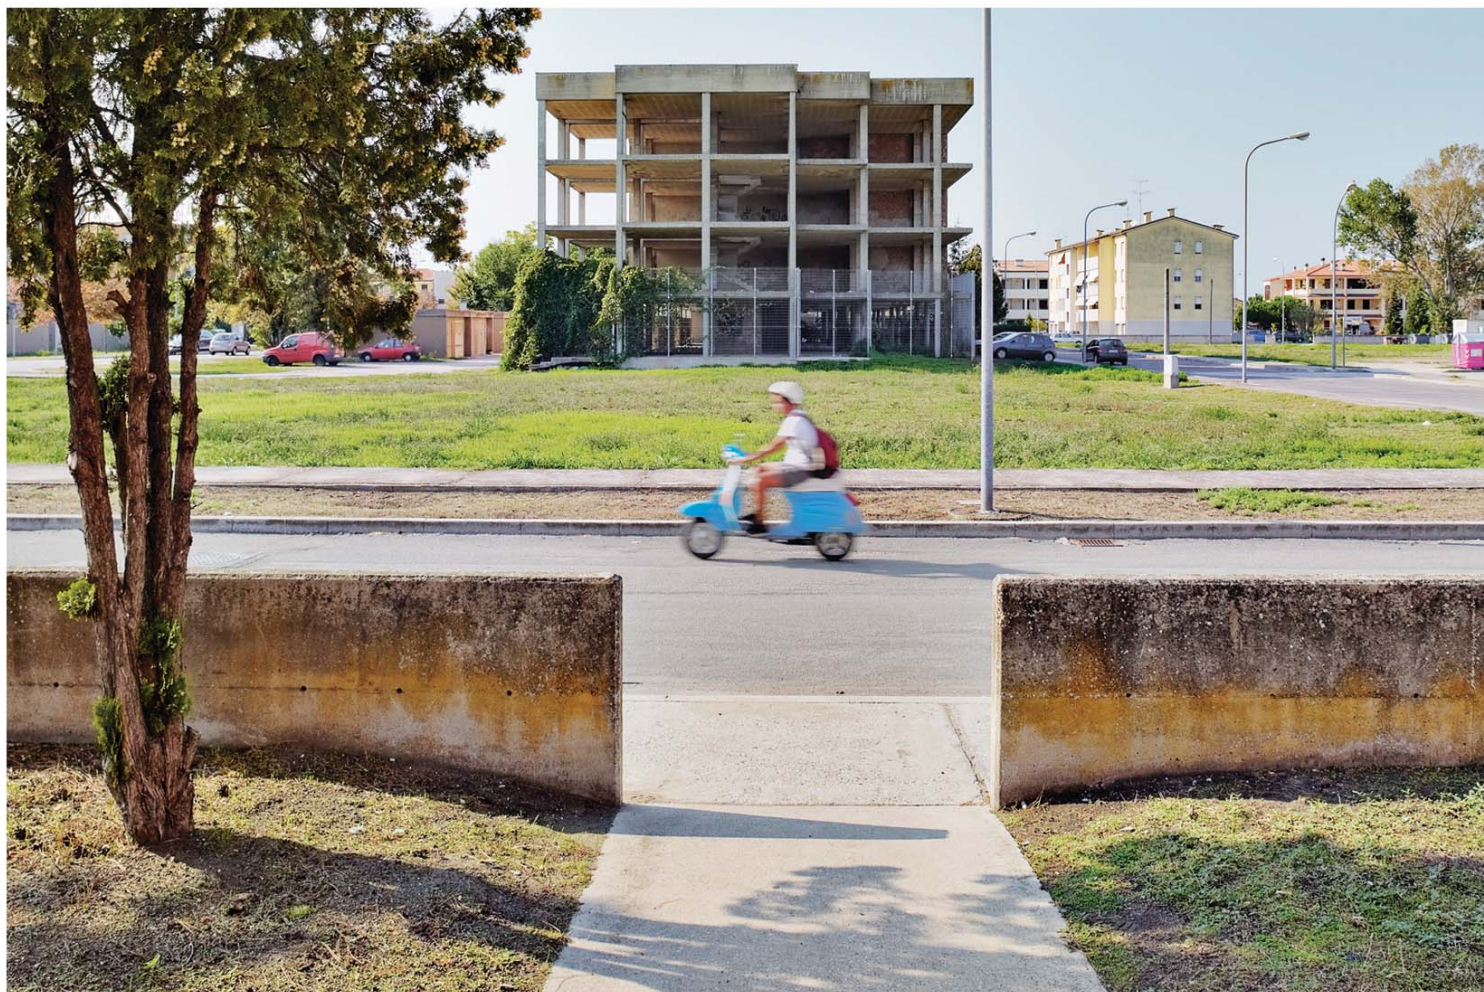

COMACCHIO SI PROGETTA

un percorso partecipato di rigenerazione urbana

20 Aprile - 5 Maggio 2013

Antica Pescheria - P.tta Trepponti - Comacchio (FE)

inaugurazione della mostra sabato 20 Aprile ore 16.00

*mostra degli esiti
mostra fotografica*

fotografia di AndreaSarti/CAST1466

La mostra itinerante si articola attraverso l'intreccio di due racconti.

Il primo è un percorso espositivo che raccoglie l'esperienza e gli esiti del laboratorio di progettazione partecipata per la rigenerazione del quartiere Raibosola, ideato e condotto dal gruppo di ricerca LUS "Living Urban Scape" dell'Università Iuav di Venezia.

Il secondo è un progetto fotografico di Andrea Sarti, che racconta il quartiere attraverso un saggio per immagini che ritrae gli spazi costruiti, gli spazi collettivi e quelli inutilizzati del quartiere con un approccio antropologico che ne disvela i diversi significati, attribuiti loro dall'uso degli abitanti.